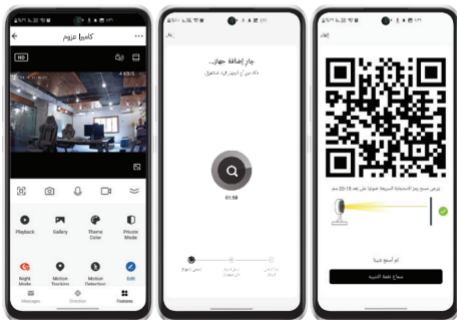

### 3. خطوات اتصال الكاميرا بالجوال:

1. اضغط زر الزائد في الأعلى او زر أصف جهازًا.
2. اختر كاميرا الوايفاي.
3. تأكد من أن ضوء الفلاش يضيء بشكل متقطع استعدادا للاتصال.
4. ادخل كلمة سر شبكة الإنترنت لديك.

5. سيظهر الآن صورة رمز QR على الشاشة، قم بتقريب الكاميرا من الشاشة إلى حد 15 أو 20 سم لتمكين

الكاميرا من قراءته.

6. بعد سماع صوت التنبيه، اضغط زر "سمعت الصوت".

7. عندها يتم الاتصال بالجوال.

8. تم الاتصال بنجاح، يمكنك تخصيص اسم الكاميرا في هذه الخطوة إن أردت.