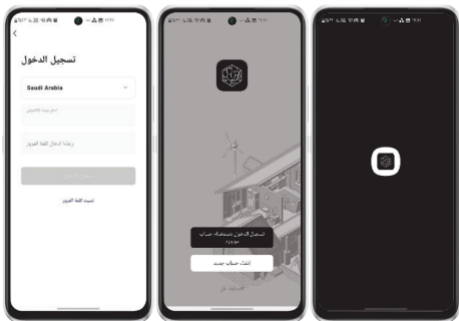

# شكراً لاختيارك منتجات عزوم!

تنزيل وتثبيت تطبيق عزوم لكاميرا المراقبة

## 1. امسح الرمز التالي:

تابع إلى رابط التطبيق، أو ابحث عن (عزوم أو AZOM) على مناجر التطبيقات (جوجل بلاي أو آب ستور) وقم بتثبيته.

تدعم هذه الكاميرا شبكة WiFi G2.4 فقط، شبكة WiFi 5G غير مدعومة. يرجى التأكد من أن هاتفك المحمول متصل بشبكة G2.4 للتحميل للاتصال بالكاميرا، ويرجى السماح بأذونات التطبيق المطلوبة.

## 2. للدخول أو التسجيل:

يرجى الضغط على زر الدخول أو التسجيل لفتح حساب جديد قبل للتابعة