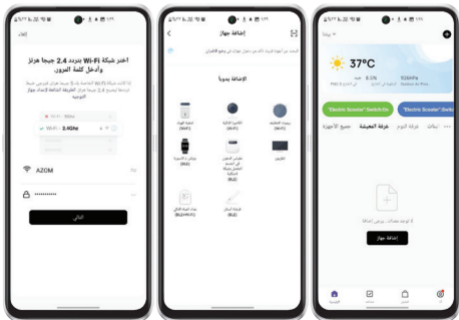

3. خطوات اتصال الكاميرا بالجوال:

1. اضغط زر الزائد في الأعلى او زر أصف جهازًا.
2. اختر كاميرا الوايفاي.
3. تأكد من أن ضوء الفلاش يضيء بشكل متقطع استعدادا للاتصال.
4. ادخل كلمة سر شبكة الإنترنت لديك.